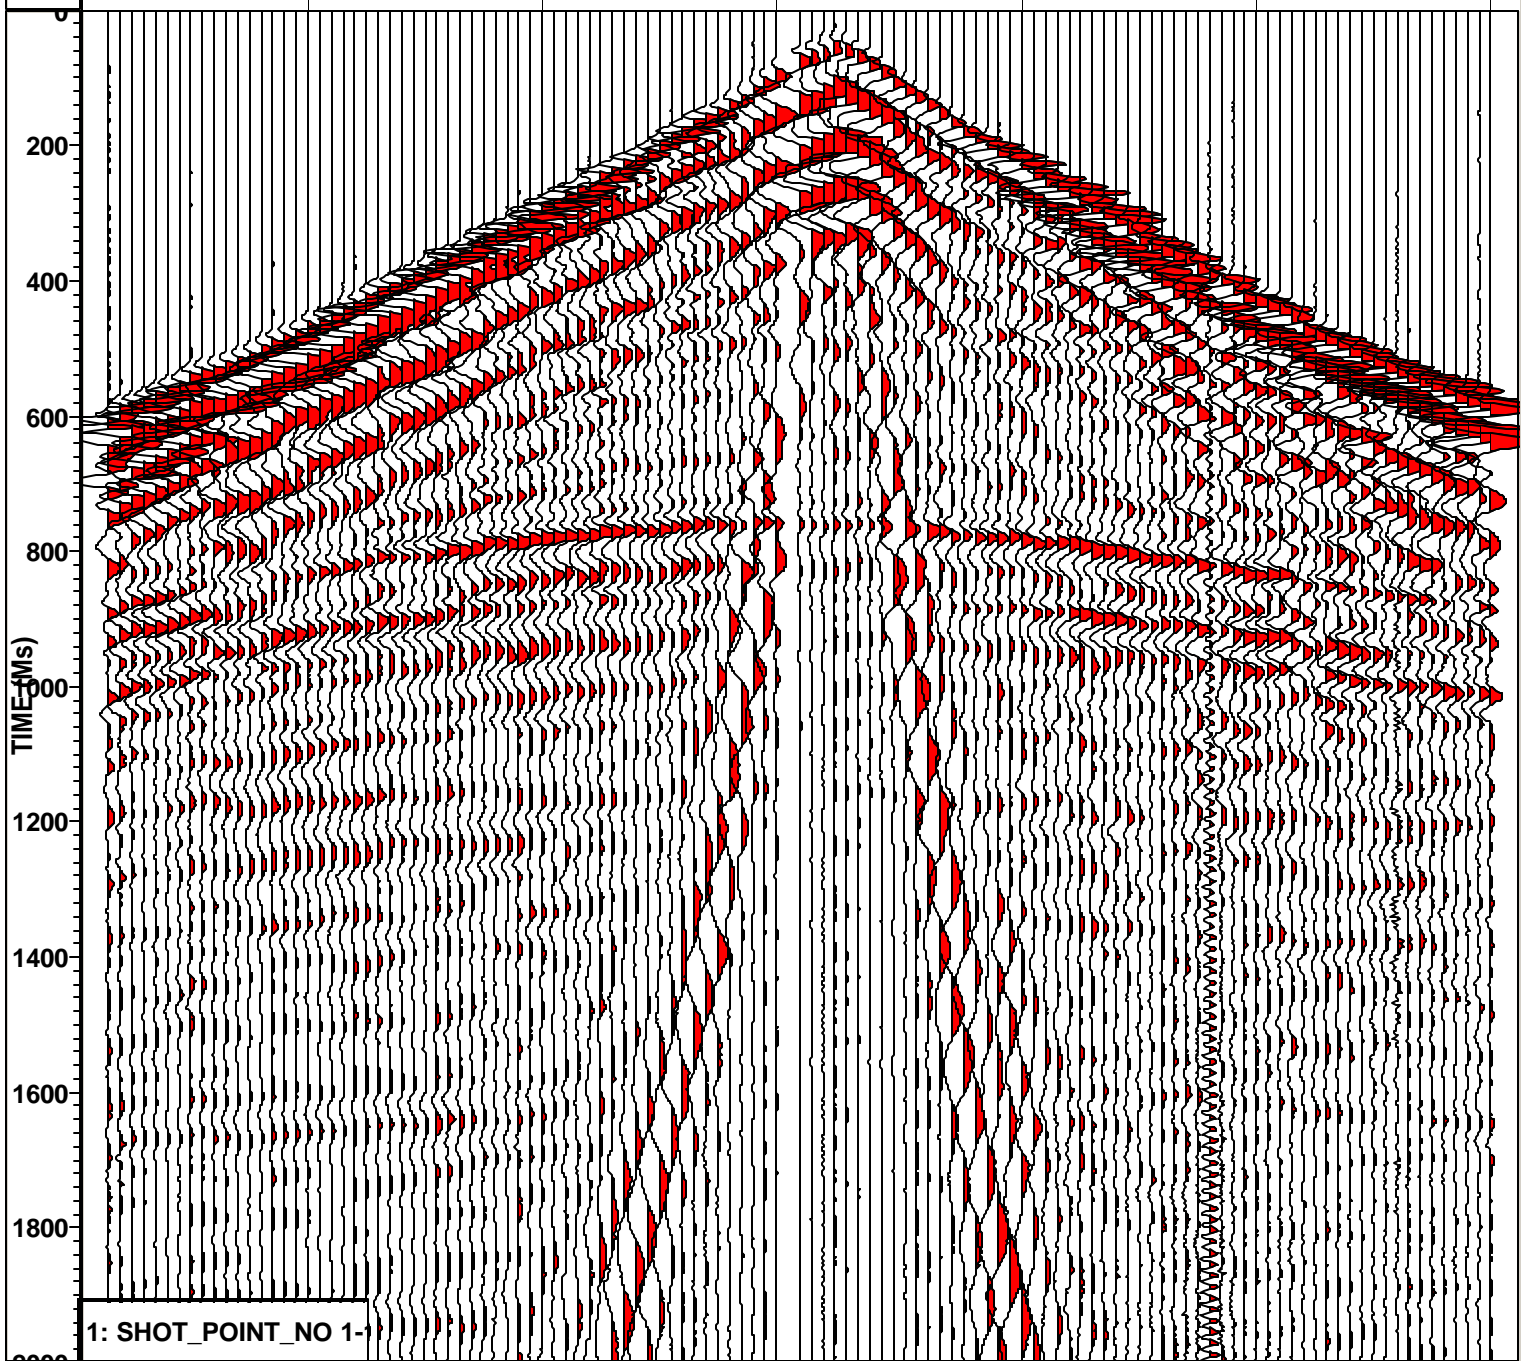

SHOT	163	163	163	163	163	163
CHAN	20	40	60	80	100	120
OFF	-900	-500	-100	320	720	1120

1: SHOT\_POINT\_NO 1-