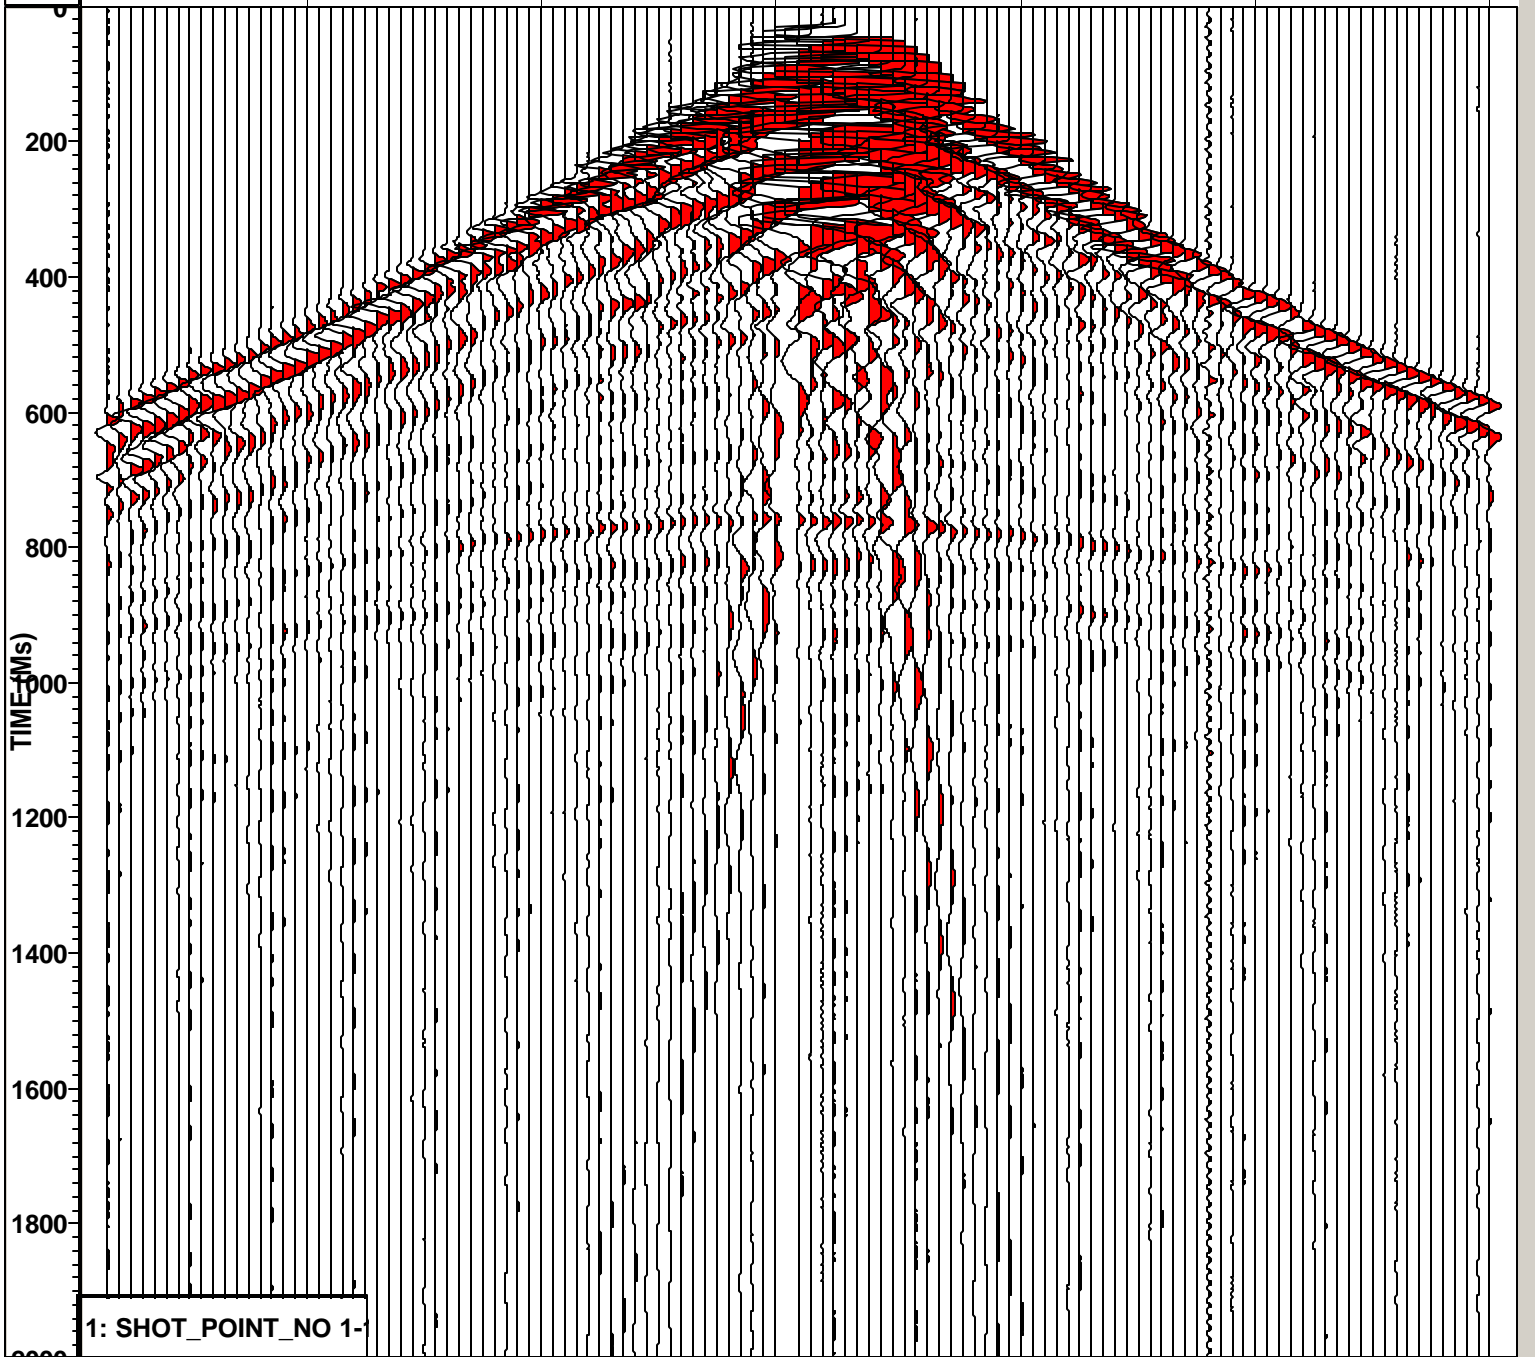

MAIN SEISMIC TOOLBAR

SHOT	163	163	163	163	163	163
CHAN	20	40	60	80	100	120
OFF	-900	-500	-100	320	720	1120

[1] Offset: -465.90

Trace: 1242

SHOT 163.000000