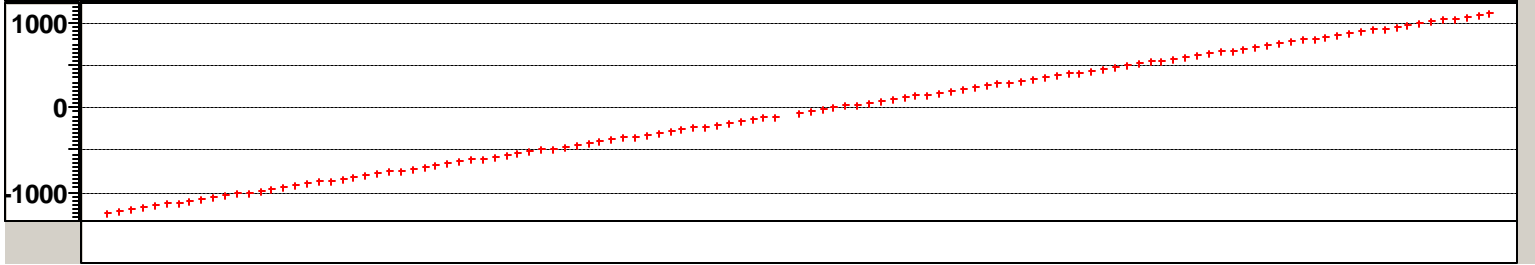

MAIN SEISMIC TOOLBAR

SHOT	163	163	163	163	163	163
CHAN	20	40	60	80	100	120
OFF	-900	-500	-100	320	720	1120

[1] Offset: -465.90

Trace: 1242

SHOT 163.000000